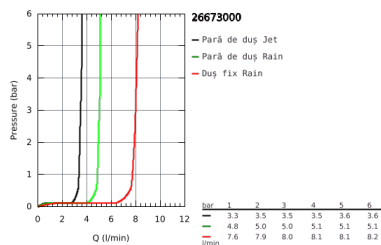

26 673 000 TEMPESTA COSMOPOLITAN SYSTEM 250 SISTEM DE DUȘ CU BATERIE MONOCOMANDĂ CU MONTARE PE PERETE

DESCRIEREA PRODUSULUI

- Colour: cromat
- compus din:
- braț de duș 390 mm orizontal cu rotire 45°
- baterie de duș aparentă cu divertor
- permite selectarea între:
- head shower Tempesta 250 (26 666)
- pulverizare de tip:
- pulverizare de tip Rain
- head shower with white rear cover
- cu racord cu bilă
- rotation angle $\pm 10^\circ$
- limitator de debit GROHE Water Saving la 9.5 l/min
- pară de duș Tempesta Cosmopolitan 100 (27 571)
- 2 tipuri de jet:
- Rain, Jet
- GROHE Water Saving limitator de debit 5,7 l/min.
- ajustabil în înălțime cu element culisant
- furtun de duș Rotaflex TwistStop 1.750 mm 1/2" x 1/2" (28 410)
- GROHE Water Saving tehnologie pentru reducerea consumului de apă
- cartuș ceramic de 46 mm cu GROHE SilkMove
- pulverizare perfectă cu tehnologia GROHE DreamSpray
- suprafață GROHE Long-Life
- sistem anti-calcar SpeedClean
- Inner WaterGuide pentru o durabilitate crescută în utilizare
- funcția TwistStop pentru prevenirea răsucirii furtunului
- compatibil cu boilere de la 18 kW/h
- debit minim 7 l/min.
- presiunea minimă recomandată 1.0 bar
- professional edition