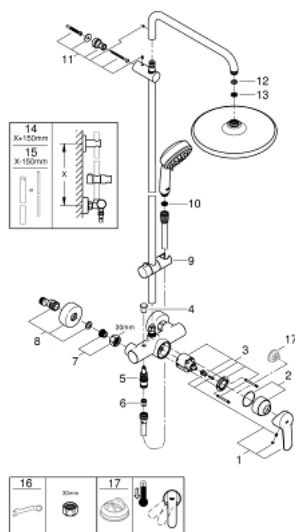

26 673 000 TEMPESTA COSMOPOLITAN SYSTEM 250 SISTEM DE DUȘ CU BATERIE MONOCOMANDĂ CU MONTARE PE PERETE

PIESE DE SCHIMB , februarie 2019 – now

- 1: Braț (Spare part-nr. 46726000)
- 2: capac (Spare part-nr. 46025000)
- 3: Cartuș (Spare part-nr. 46048000)
- 4: Buton de comutare (Spare part-nr. 65648000)
- 5: Comutator (Spare part-nr. 65655000)
- 6: Ventil de reținere (Spare part-nr. 08565000)
- 7: Racord cu șurub 1/2" (Spare part-nr. 45044000)
- 8: Conexiuni excentrice (Spare part-nr. 12662000)
- 9: Piesă glisantă (Spare part-nr. 12140000)
- 10: Filtru impuritati (Spare part-nr. 0700200M)
- 11: Suport pentru bară de duș (Spare part-nr. 48423000)
- 12: Fibră de etanșare cu diametrul de Ø18,5 x Ø12 x 2 (Spare part-nr. 0138900 M)
- 13: Filtru impuritati (Spare part-nr. 48007000)
- 14: Țeavă de duș pentru instalare retrofit (Spare part-nr. 48053000)*
- 15: Țeavă de duș pentru instalare retrofit (Spare part-nr. 48054000)*
- 16: piuliță specială (Spare part-nr. 19377000)*
- 17: Limitator de temperatură (Spare part-nr. 46375000)*