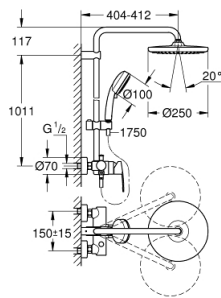

26 673 000 TEMPESTA COSMOPOLITAN SYSTEM 250 SISTEM DE DUȘ CU BATERIE MONOCOMANDĂ CU MONTARE PE PERETE

DESCRIEREA PRODUSULUI

- Colour: cromat
- compus din:
- braț de duș 390 mm orizontal cu rotire 45°
- baterie de duș aparentă cu divertor
- permite selectarea între:
- head shower Tempesta 250 (26 666)
- pulverizare de tip:
- pulverizare de tip Rain
- head shower with white rear cover
- cu racord cu bilă
- rotation angle $\pm 10^\circ$
- limitator de debit GROHE Water Saving la 9.5 l/min
- pară de duș Tempesta Cosmopolitan 100 (27 571)
- 2 tipuri de jet:
- Rain, Jet
- GROHE Water Saving limitator de debit 5,7 l/min.
- ajustabil în înălțime cu element culisant
- furtun de duș Rotaflex TwistStop 1.750 mm 1/2" x 1/2" (28 410)
- GROHE Water Saving tehnologie pentru reducerea consumului de apă
- cartuș ceramic de 46 mm cu GROHE SilkMove
- pulverizare perfectă cu tehnologia GROHE DreamSpray
- suprafață GROHE Long-Life
- sistem anti-calcar SpeedClean
- Inner WaterGuide pentru o durabilitate crescută în utilizare
- funcția TwistStop pentru prevenirea răsucirii furtunului
- compatibil cu boilere de la 18 kW/h
- debit minim 7 l/min.
- presiunea minimă recomandată 1.0 bar
- professional edition